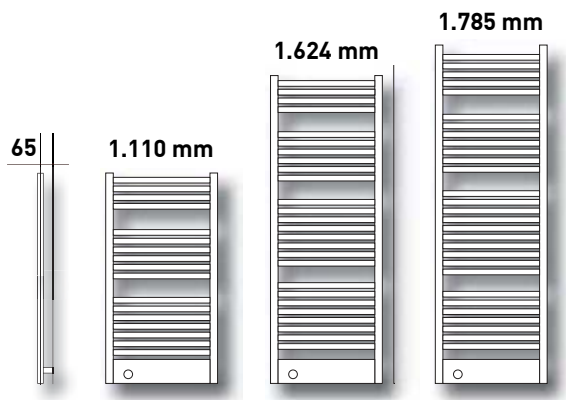

### AMATO Design-Badheizkörper

Der AMATO Heizkörper ist für besondere Ansprüche im Wohn- und Badbereich geeignet und entspricht Ihren persönlichen Wünschen für einen hochwertigen Bad-Heizkörper. Das erstklassige Design und die klaren Linien zeichnen den Heizkörper aus. In einem neuen Bad stören die Anschlüsse bzw. die Armaturen oft das Gesamtbild. Der AMATO Badheizkörper ist mit brillanter Design-Blende und perfekt integriertem Thermostat ausgestattet. Die sonst störenden Anschlüsse bzw. die Armatur werden elegant verdeckt, der Heizkörper fügt sich harmonisch in Ihr neues Bad ein. Der Design-Badheizkörper hat waagrecht angeordnete Ovalrohre 30 x 15 mm und senkrechte D-Profi le 40 x 30 mm. Lieferbar ist die Baubreite 590 mm in drei Bauhöhen mit Mittelanschluss.

### AMATO Design Towel Radiator

The AMATO radiator is suitable for special requirements in the living and bath area and corresponds to your personal wishes of a high-quality towel radiator. The high-class design and the clear lines characterize this radiator. In a new bathroom, the connections respectively valves often disturb the overall impression. The AMATO towel radiator is equipped with a brilliant design cover and a perfectly integrated thermostat. The usually annoying connections respectively application valves are covered elegantly, the radiator fits harmoniously in your new bath. The design towel radiator has horizontally arranged ovalpipes 30 x 15 mm and vertical collective D-profi les 40 x 30 mm. The overall width of 590 mm is available in four overall heights with centre connection.

Höhe Height	Breite Width	Nabenabstand Hub distance	Gewicht Weight	Leistung* Output*
mm	mm	mm	kg	Watt
1.110	590	50	9,0	566
1.624	590	50	13,5	835
1.785	590	50	14,7	937

\* Wärmeleistung bei 75/65/20°C

\* Heat output at 75/65/20°C