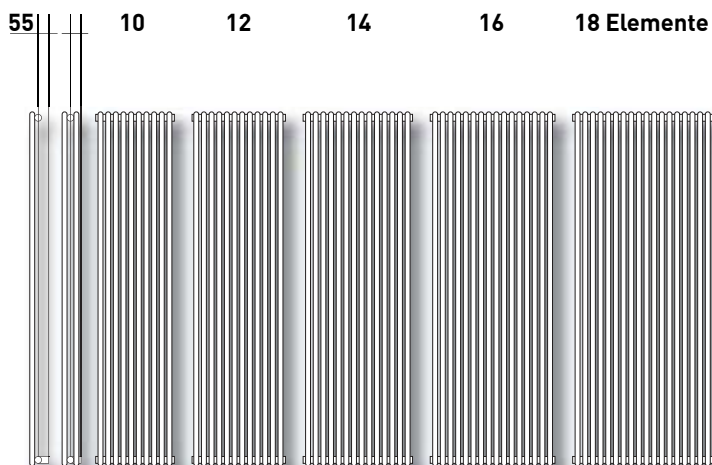

Kreuzgeschweißter Design-Heizkörper mit senkrecht angeordneten Rundrohren Ø 22 mm auf waagerechten Rundrohren Ø 35 mm. Lieferbar einlagig und zweilagig in zwei Bauhöhen und fünf Baubreiten, wahlweise auch mit Mittelanschluss.

ADRIANO Design Domestic Radiator

The ADRIANO radiator is convincing with an elegant optic as well as a high heat output. This modern heater with its functionality can be integrated perfectly in every room. Cross-welded design domestic radiator with vertically arranged round pipes ø 25 mm on horizontal round pipes ø 35 mm. Available single-ply or two-ply in two overall heights and five overall widths, alternatively also with centre connection.

Höhe Height	Breite Width	Nabenabst. Hub dist.	Gewicht ¹⁾ Weight ¹⁾	Leistung ²⁾ Output ²⁾	
				einlagig Single-ply	zweilagig two-ply
mm	mm	mm	kg	Watt	Watt
1.800	387	1.750	12,3/24,2	733	1.183
1.800	463	1.750	13,5/29,0	879	1.420
1.800	539	1.750	17,2/33,9	1.026	1.657
1.800	615	1.750	19,7/38,7	1.173	1.893
1.800	691	1.750	22,2/43,6	1.319	2.130
2.000	387	1.950	13,3/25,9	836	1.317
2.000	463	1.950	16,0/31,1	1.003	1.580
2.000	539	1.950	18,7/36,3	1.171	1.844
2.000	615	1.950	21,4/41,5	1.338	2.107
2.000	691	1.950	24,0/46,7	1.505	2.307

¹⁾ einlagig/zweilagig

¹⁾ one layer/two layers

²⁾ bei 75/65/20°C, einlagig weiß/zweilagig weiß/einlagig chrom

²⁾ at 75/65/20°C, one layer white/two layers white/
one layer chrome