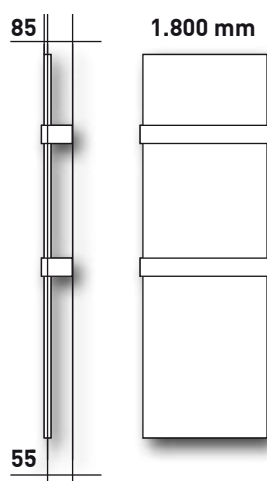

Datenblatt

LISCIO Design-Heizwand

Ob in der Küche, im Büro oder im Flur: Durch seine glatte Front passt sich dieser Heizkörper an jede Inneneinrichtung hervorragend an. Gradlinigkeit und die damit verbundene Schlichtheit lassen ihn als Highlight oder dezent im Hintergrund brillieren.

Die plane Front glänzt durch ihre einfache Handhabbarkeit im Alltag. Die optional erhältlichen Handtuchhalter runden das harmonische Gesamtbild stilvoll ab.

Design Wohnheizkörper mit glatter Front. Bauhöhe 1800 mm, Baubreiten 450 mm und 600 mm. Mittelanschluss 50 mm.

The smooth front impresses with its easy handling in everyday life. The towel rail included in the scope of supply completes the overall harmonious look in a stylish way.

Design domestic radiators with a smooth front. Construction height 1800mm, overall width 450mm and 600 mm. Center connection 50mm.

Höhe Height	Breite Width	Nabenabstand Hub distance	Gewicht Weight	Leistung* Output*
mm	mm	mm	kg	Watt
1.800	450	50	31,4	742
1.800	600	50	42,9	989

* Wärmeleistung bei 75/65/20°C, Farbe weiß

* Heat output at 75/65/20°C, colour white