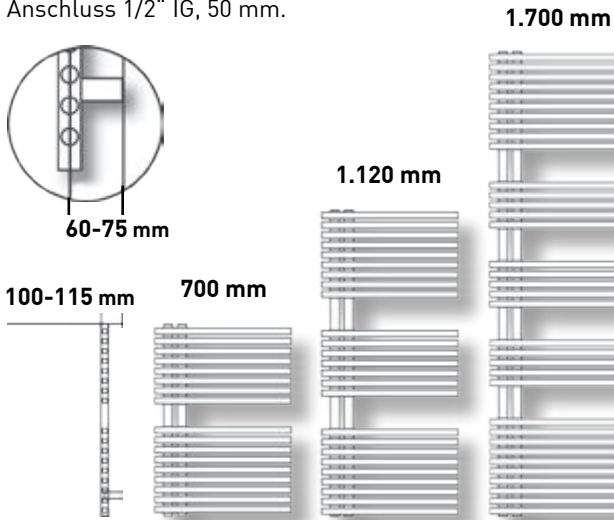

Datenblatt

TRENTINO Design Badheizkörper

Durch Asymmetrie unglaublich flexibel. Mit diesem Heizkörper runden Sie Ihr neues Traumbad ästhetisch ab. Der TRENTINO zeigt, dass ein Heizkörper nicht nur unwiderstehlich schön sein kann, sondern auch ein hohes Maß an Funktionalität besitzt. Wahlweise mit der Öffnung nach links oder rechts zu installieren. Durch seine halbseitige Öffnung lassen sich die Textilien bequem auf dem Heizkörper platzieren.

Design Badheizkörper mit waagrecht angeordneten Rundrohren \varnothing 25 mm auf senkrechten Sammelrohren \varnothing 35 mm, lieferbar in den Baubreiten 500 und 600 mm, Bauhöhen 700, 1120, 1700 mm.

Anschluss 1/2" IG, 50 mm.

Design towel radiator with horizontally arranged round tubes with a diameter of 25mm on vertical collecting pipes of 35mm diameter; available overall width: 500 and 600mm; construction height: 685, 1117, 1693mm Connection: 1/2" female thread, 50mm.

Höhe Height	Breite Width	Nabenabstand Hub distance	Gewicht Weight	Leistung Output
mm	mm	mm	kg	Watt
700	500	50	12,5	388
700	600	50	14,4	464
1.120	500	50	17,9	581
1.120	600	50	20,8	674
1.700	500	50	25,1	818
1.700	600	50	29,1	939